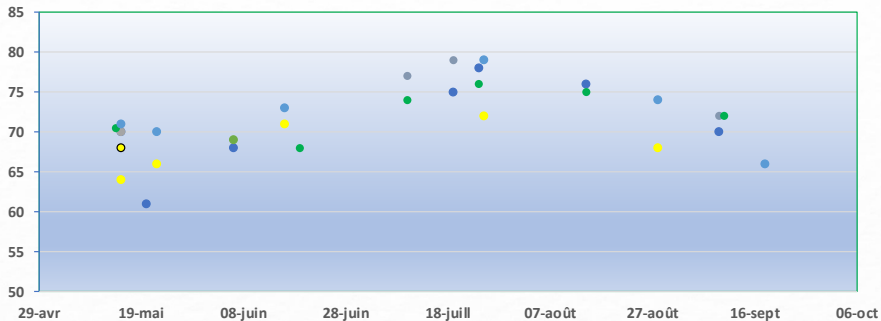

Température de l'eau en degré F
2022

- Elaine (ONO)
- Pierre M - (SO)
- Ruisseau u Serpentine (Kates)
- Jacques (NE)
- Ann-Gen NE
- Pierre C. (SE)
- Hélène (SE)
- Ruisseau Jack Galvin (Pierre C.)